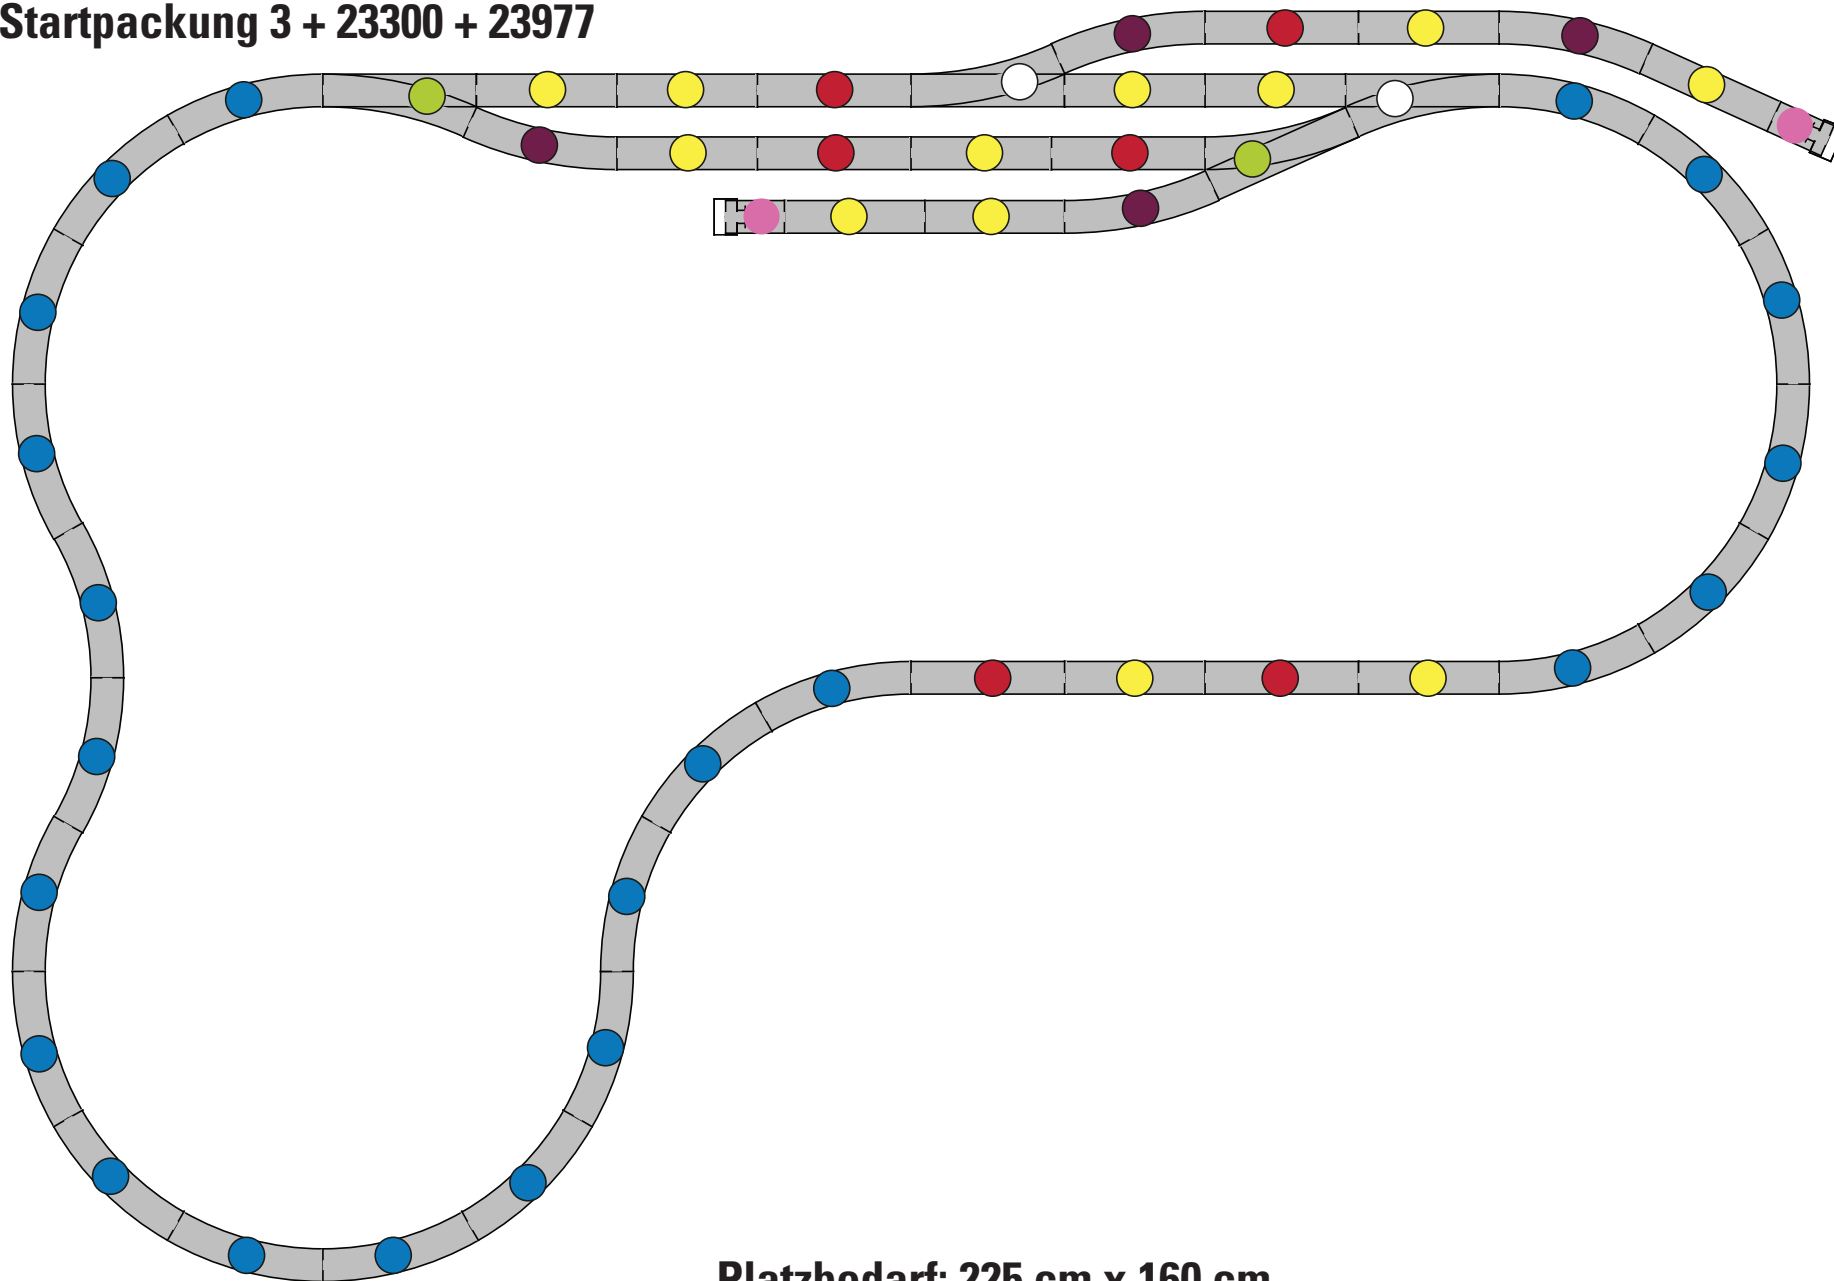

Startpackung 1 + 2x 23301 + 23188 + 2x 23172 + 23977 oder
Startpackung 2 + 23300 + 2x 23130 + 23977 oder
Startpackung 3 + 23300 + 23977

Platzbedarf: 225 cm x 160 cm