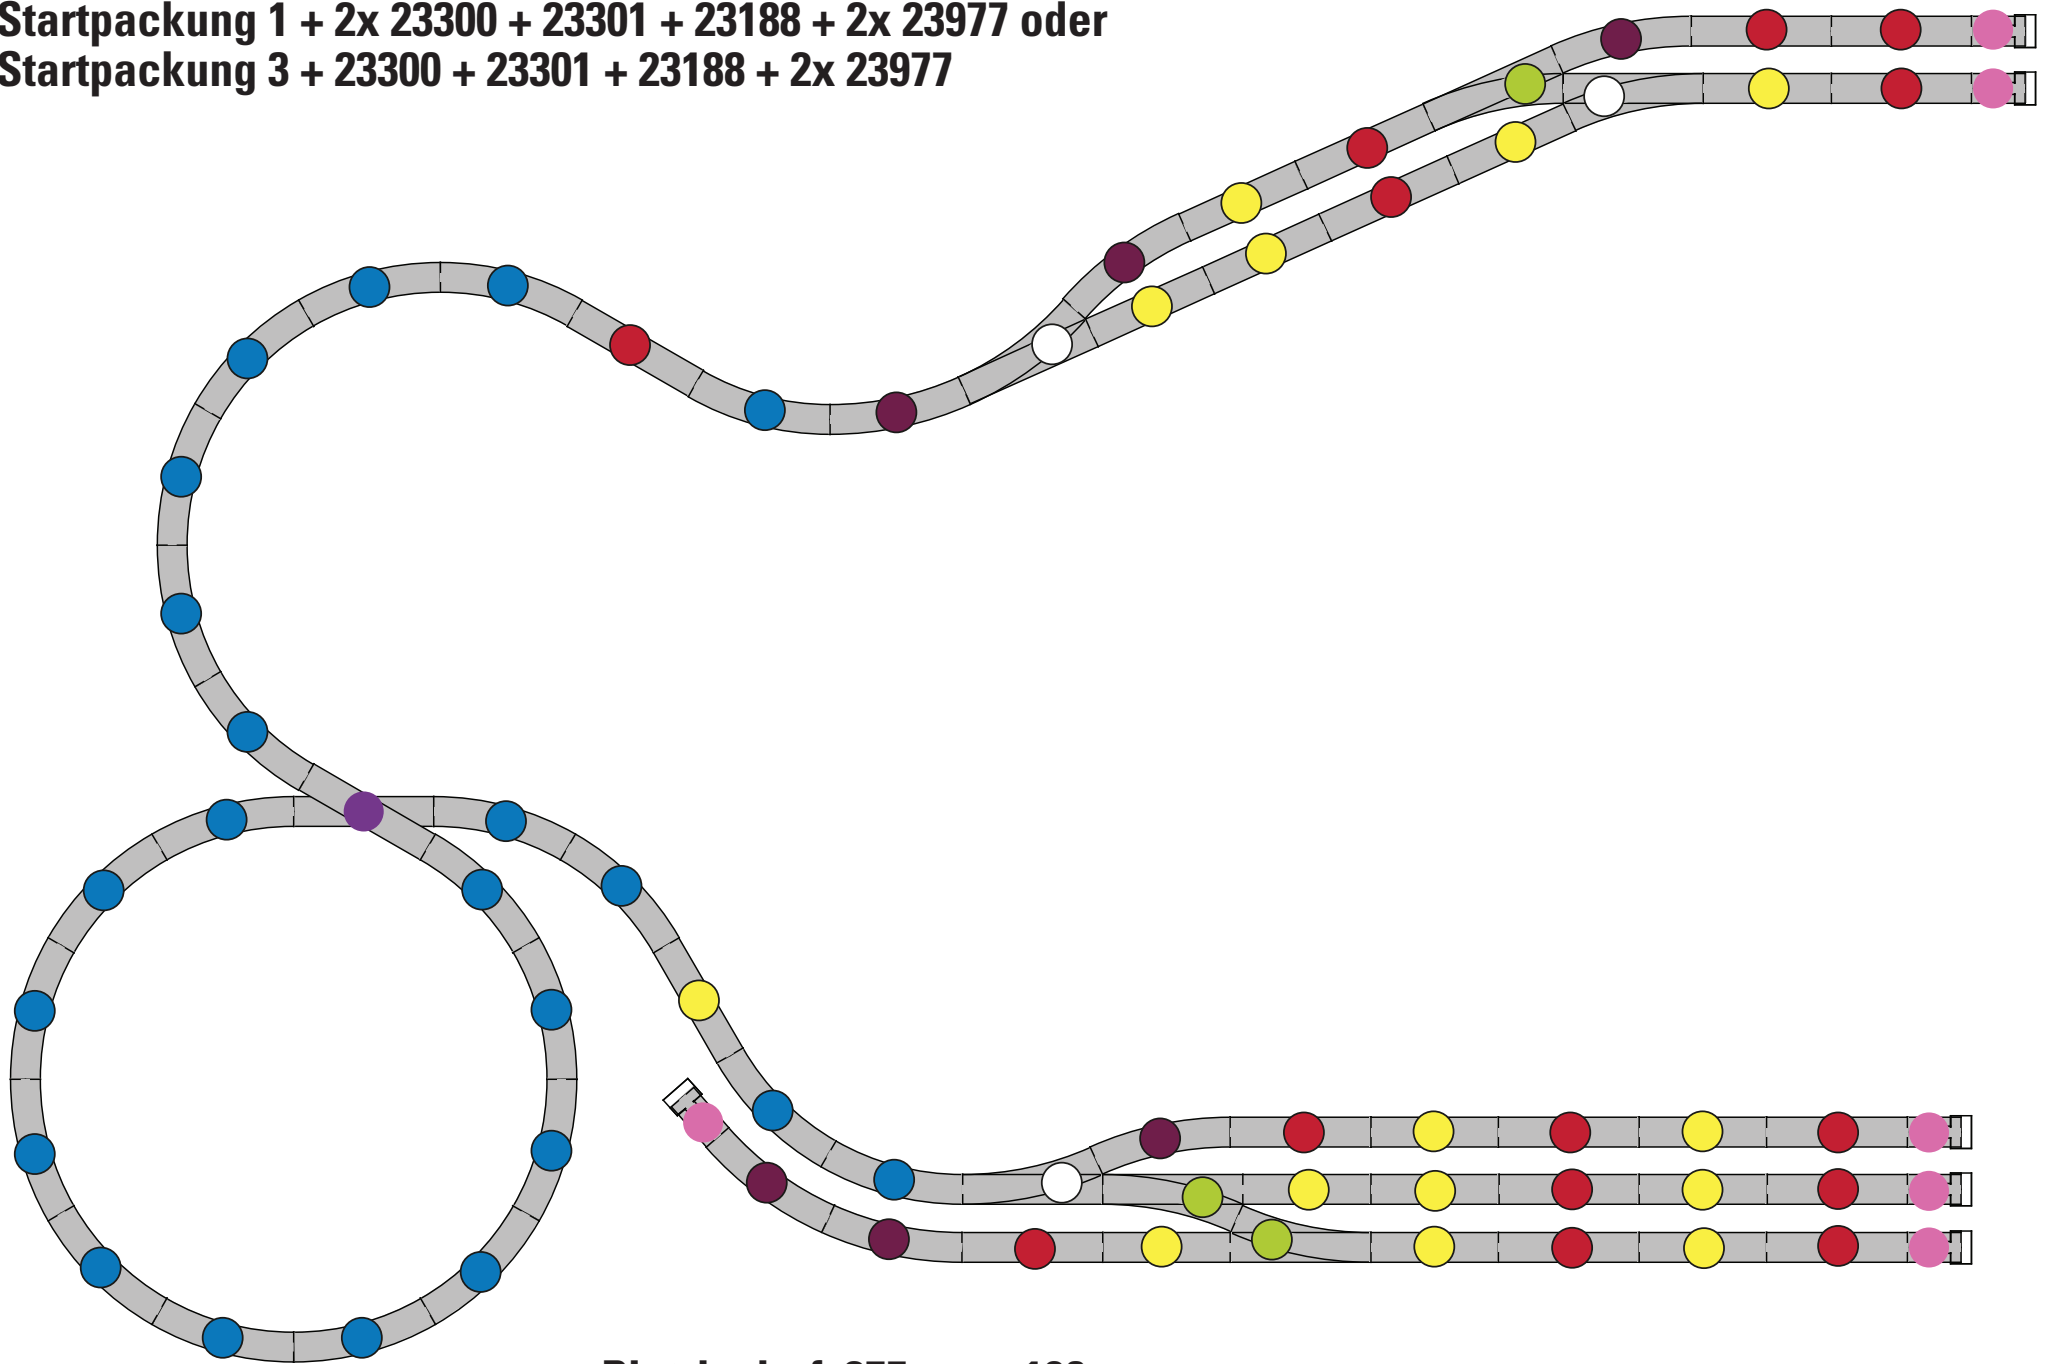

**Startpackung 1 + 2x 23300 + 23301 + 23188 + 2x 23977 oder
Startpackung 3 + 23300 + 23301 + 23188 + 2x 23977**

Platzbedarf: 275 cm x 190 cm