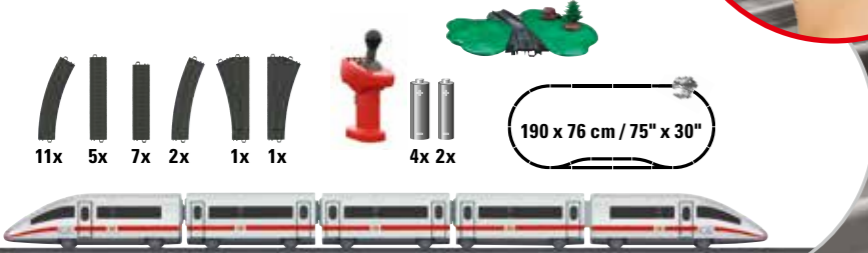

Plus d'accessoires pour plus de plaisir

D'un bout à l'autre de la chambre à toute vitesse !

L'ICE démarre plein pot dès que tu donnes le signal. Pile à l'heure depuis l'autre bout de la chambre. Appuie sur le bouton de ta manette Märklin Power Control pour actionner le signal sonore. Tout le monde saura que tu arrives.

Plus de rails, plus de plaisir !
Si tu souhaites parcourir d'autres trajets différents, tu peux étendre ton coffret de démarrage ICE 3 avec le jeu de voies complémentaires 23300.