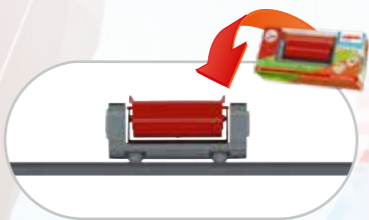

44101 Wagon à bascule

- Peu importe le chargement, aucun risque qu'il tombe
- Déchargement des deux côtés