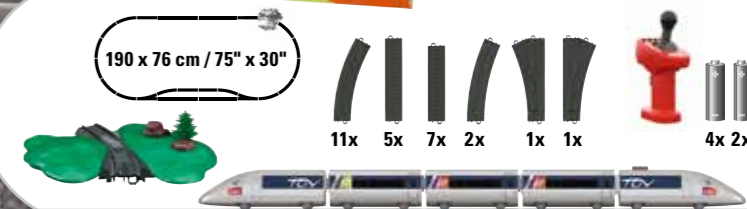

TGV sont des marques déposées de la SNCF. TGV® appartient à la SNCF.
Tous droits de reproduction réservés.