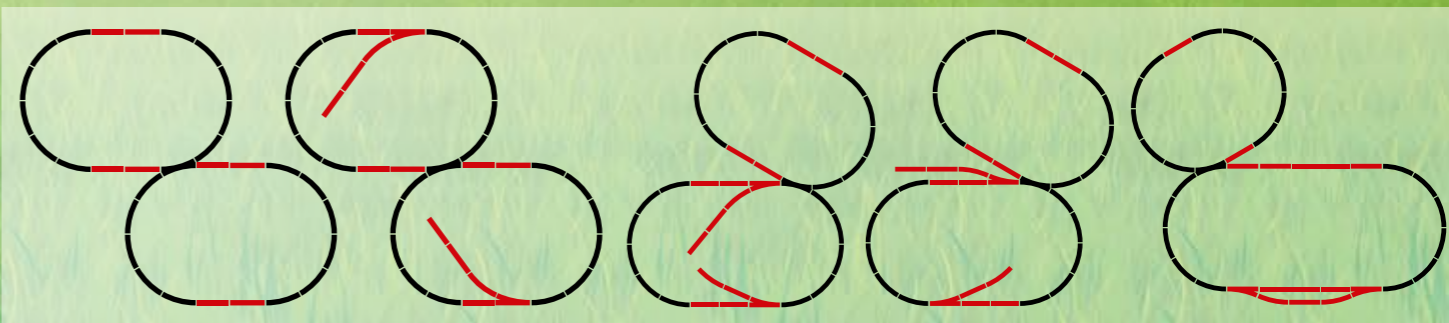

Possibilités de montage :