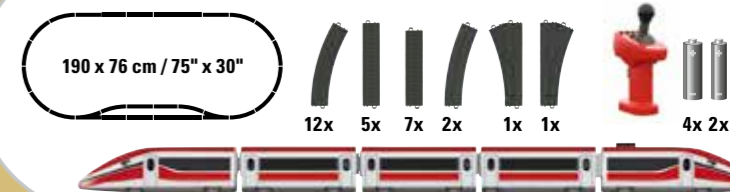

Plus de rails, plus de plaisir !

Si tu souhaites parcourir d'autres trajets différents, tu peux étendre ton coffret de démarrage avec le jeu de voies complémentaires 23300.