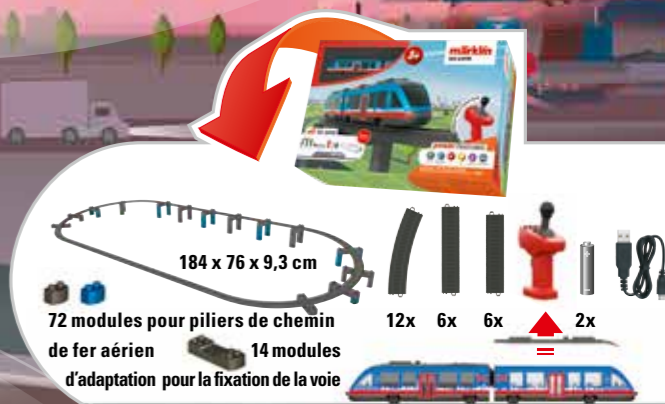

En route pour les vacances !

Prends ta valise et n'oublie pas ta peluche : aujourd'hui, nous partons en vacances. L'Airport Express attend et il est sur le point de fermer ses portes. C'est à pleine vitesse que le métro aérien t'emmène vers l'aéroport sur ses piliers d'un bout à l'autre de ta chambre.

29307 Coffret de démarrage «Métro aérien Airport Express»

- Deux fois plus de plaisir
- Recharge rapide de l'accu par cordon USB
- Une simplicité enfantine grâce à la manette Märklin Power Control
- Toit amovible et aménagement intérieur
- Différents sons et éclairages
- Reproduction de l'Airport Express très réaliste

Conçu d'emblée pour le plaisir de jouer, le coffret comprend 24 voies en plastique, 14 briques polyvalentes et 72 briques. Le coffret contient en outre un cordon USB pour recharger et les batteries nécessaires.

Pour la
méga-aventure :
– métro aérien

Manette de commande sans fil Märklin Power - idéale pour des mains d'enfant

Plus de rails, plus de plaisir !

Grâce au coffret complémentaire Métro aérien (réf. 23302), tu peux construire des circuits encore plus grands sur deux niveaux.